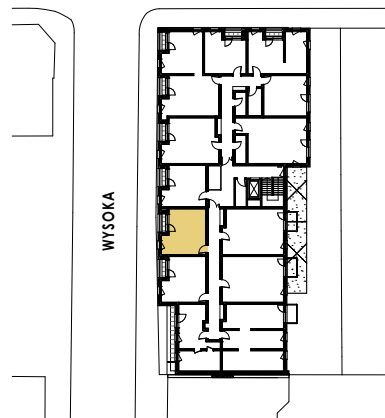

dom na Tuwima

DOMNAX Sp. z o.o. Sp. K.

JULIANA TUWIMA

JULIANA TUWIMA 71 MIESZKANIE NR 65 PIĘTRO 5

| | |
|-----------------------|----------------------------|
| HALL | 3,91 |
| POKÓJ DZ.+ANEKS KUCH. | 21,14 |
| ŁAZIENKA | 4,76 |
| LOGGIA | 1,62 |
| | 29,81 m² |

SKALA 1:75 nobo

Rzut lokalu został przygotowany na podstawie projektu budowlanego. Zastrzega się możliwość ewentualnych zmian. Prawa autorskie zastrzeżone. noboarchitekci.pl