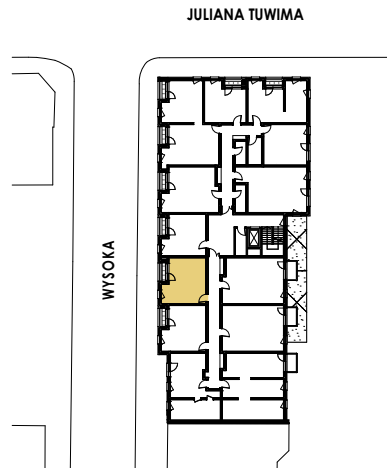

dom na Tuwima

DOMNAX Sp. z o.o. Sp. K.

JULIANA TUWIMA 71 MIESZKANIE NR 52 PIĘTRO 4

HALL	3,90
POKÓJ DZ.+ANEKS KUCH.	21,26
ŁAZIENKA	4,76
	29,92 m²
LOGGIA	1,62

SKALA 1:75 **nobo**

Rzut lokalu został przygotowany na podstawie projektu budowlanego. Zastrzega się możliwość ewentualnych zmian. Prawa autorskie zastrzeżone. noboarchitekci.pl