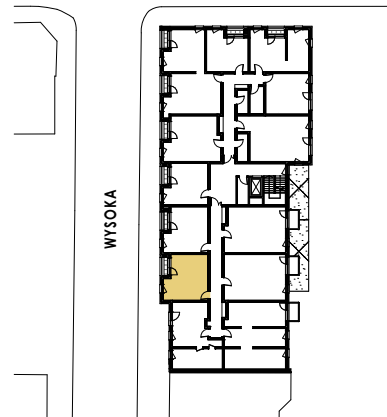

dom na Tuwima

DOMNAX Sp. z o.o. Sp. K.

JULIANA TUWIMA

WYSOKA

JULIANA TUWIMA 71 MIESZKANIE NR 51 PIĘTRO 4

HALL	3,91
POKÓJ DZ.+ANEKS KUCH.	21,57
ŁAZIENKA	4,76
LOGGIA	30,24 m²
LOGGIA	1,62

SKALA 1:75 **nobo**

Rzut lokalu został przygotowany na podstawie projektu budowlanego. Zastrzega się możliwość ewentualnych zmian. Prawa autorskie zastrzeżone. noboarchitekci.pl