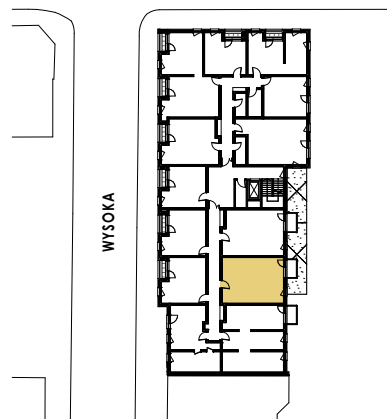

## JULIANA TUWIMA 71 MIESZKANIE NR 48 PIĘTRO 4

HALL+KOMUN.	5,34
POKÓJ DZ.+ANEKS KUCH.	21,94
ŁAZIENKA	4,92
POKÓJ	13,41
<b>BALKON</b>	<b>2,98</b>
	<b>45,61 m<sup>2</sup></b>

SKALA 1:75 **nobo**

Rzut lokalu został przygotowany na podstawie projektu budowlanego. Zastrzega się możliwość ewentualnych zmian. Prawa autorskie zastrzeżone. [noboarchitekci.pl](http://noboarchitekci.pl)