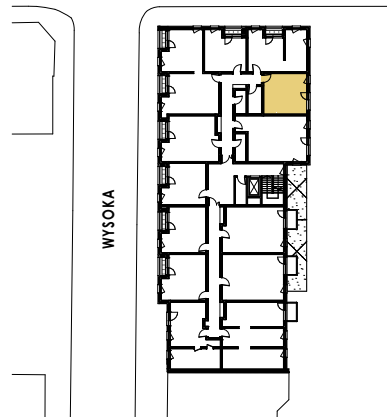

dom na Tuwima

DOMNAX Sp. z o.o. Sp. K.

JULIANA TUWIMA

JULIANA TUWIMA 71 MIESZKANIE NR 45 PIĘTRO 4

| | |
|-----------------------|----------------------------|
| HALL | 4,83 |
| POKÓJ DZ.+ANEKS KUCH. | 18,64 |
| ŁAZIENKA | 4,89 |
| | 28,36 m² |
| BALKON | 2,98 |

SKALA 1:75 nobo

Rzut lokalu został przygotowany na podstawie projektu budowlanego. Zastrzega się możliwość ewentualnych zmian. Prawa autorskie zastrzeżone. noboarchitekci.pl