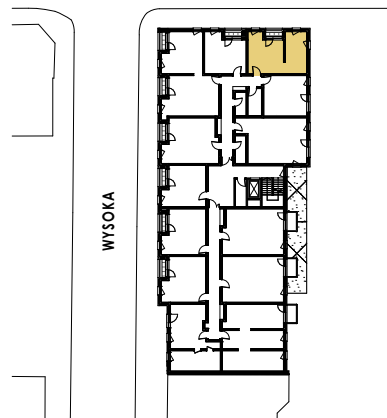

## JULIANA TUWIMA 71 MIESZKANIE NR 44 PIĘTRO 4

HALL	6,69
POKÓJ DZ.+ANEKS KUCH.	15,41
ŁAZIENKA	4,88
POKÓJ	10,44
<b>LOGGIA</b>	<b>1,47</b>
<b>LOGGIA</b>	<b>1,47</b>

**SKALA 1:75** nobo

Rzut lokalu został przygotowany na podstawie projektu budowlanego. Zastrzega się możliwość ewentualnych zmian. Prawa autorskie zastrzeżone. [noboarchitekci.pl](http://noboarchitekci.pl)