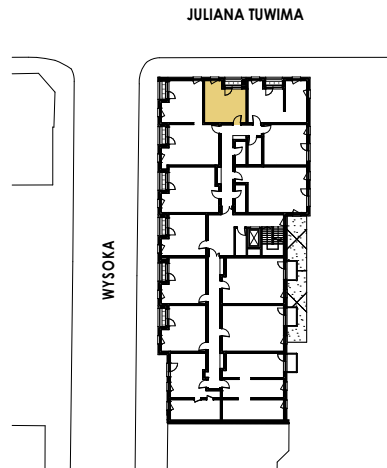

dom na Tuwima

DOMNAX Sp. z o.o. Sp. K.

JULIANA TUWIMA 71 MIESZKANIE NR 43 PIĘTRO 4

HALL	5,00
POKÓJ DZ.+ANEKS KUCH.	16,16
ŁAZIENKA	4,01
LOGGIA	1,48
	25,17 m²

SKALA 1:75 nobo

Rzut lokalu został przygotowany na podstawie projektu budowlanego. Zastrzega się możliwość ewentualnych zmian. Prawa autorskie zastrzeżone. noboarchitekci.pl