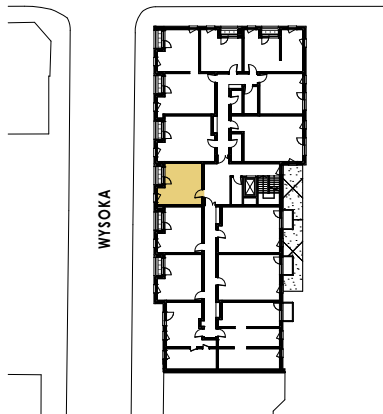

dom na Tuwima

DOMNAX Sp. z o.o. Sp. K.

JULIANA TUWIMA 71 MIESZKANIE NR 40 PIĘTRO 4

| | |
|-----------------------|----------------------------|
| HALL | 3,99 |
| POKÓJ DZ.+ANEKS KUCH. | 19,19 |
| ŁAZIENKA | 3,87 |
| LOGGIA | 27,05 m² |
| LOGGIA | 1,46 |

SKALA 1:75 nobo

Rzut lokalu został przygotowany na podstawie projektu budowlanego. Zastrzega się możliwość ewentualnych zmian. Prawa autorskie zastrzeżone. noboarchitekci.pl