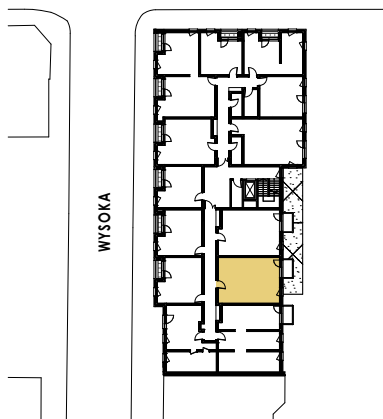

dom na Tuwima

DOMNAX Sp. z o.o. Sp. K.

JULIANA TUWIMA

JULIANA TUWIMA 71 MIESZKANIE NR 35 PIĘTRO 3

HALL+KOMUN.	5,40
POKÓJ DZ.+ANEKS KUCH.	21,94
ŁAZIENKA	4,98
POKÓJ	13,41
CAŁKOWITA POWIERZCHNIA	45,73 m²
BALKON	2,98

SKALA 1:75 **nobo**

Rzut lokalu został przygotowany na podstawie projektu budowlanego. Zastrzega się możliwość ewentualnych zmian. Prawa autorskie zastrzeżone. noboarchitekci.pl