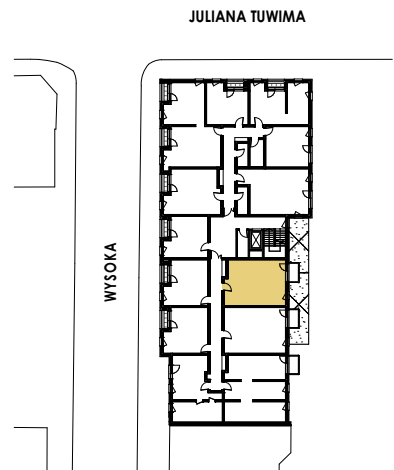

dom na Tuwima

DOMNAX Sp. z o.o. Sp. K.

JULIANA TUWIMA 71 MIESZKANIE NR 34 PIĘTRO 3

HALL	4,13
POKÓJ DZ.+ANEKS KUCH.	22,61
ŁAZIENKA	4,98
POKÓJ	13,08
BALKON	44,80 m²
	2,98

SKALA 1:75 nobo

Rzut lokalu został przygotowany na podstawie projektu budowlanego. Zastrzega się możliwość ewentualnych zmian. Prawa autorskie zastrzeżone. noboarchitekci.pl