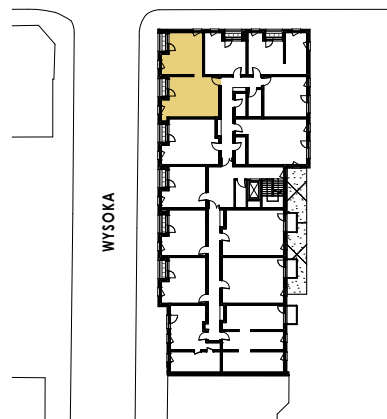

dom na Tuwima

DOMNAX Sp. z o.o. Sp. K.

JULIANA TUWIMA 71 MIESZKANIE NR 29 PIĘTRO 3

HALL	11,28
POKÓJ DZ.+ANEKS KUCH.	25,68
ŁAZIENKA	4,12
W.C.	1,91
POKÓJ	9,34
POKÓJ	8,97
Suma	61,30 m²
LOGGIA	1,60
LOGGIA	1,63
Suma	3,23 m²

SKALA 1:75 nobo[®]

Rzut lokalu został przygotowany na podstawie projektu budowlanego. Zastrzega się możliwość ewentualnych zmian. Prawa autorskie zastrzeżone. noboarchitekci.pl