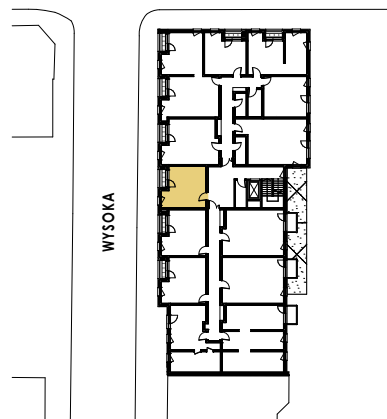

dom na Tuwima

DOMNAX Sp. z o.o. Sp. K.

JULIANA TUWIMA 71 MIESZKANIE NR 27 PIĘTRO 3

HALL	3,99
POKÓJ DZ.+ANEKS KUCH.	19,30
ŁAZIENKA	3,87
LOGGIA	27,16 m²
LOGGIA	1,62

SKALA 1:75 **nobo**

Rzut lokalu został przygotowany na podstawie projektu budowlanego. Zastrzega się możliwość ewentualnych zmian. Prawa autorskie zastrzeżone. noboarchitekci.pl