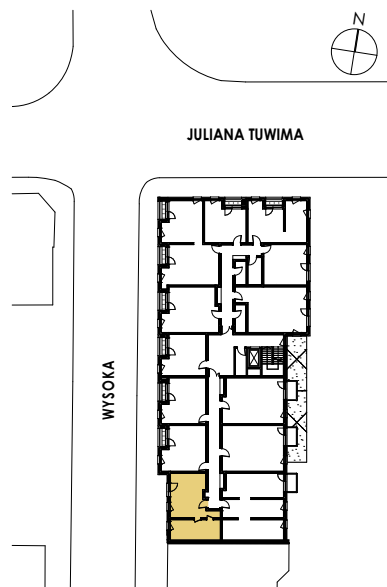

dom na Tuwima

DOMNAX Sp. z o.o. Sp. K.

JULIANA TUWIMA 71 MIESZKANIE NR 24 PIĘTRO 2

HALL W.+KOMUN.	5,56
POKÓJ DZ.	15,24
KUCHNIA	5,33
ŁAZIENKA	4,92
POKÓJ	13,11
CAŁKOWITA POWIERZACHNIA	44,16 m²

SKALA 1:75 nobo