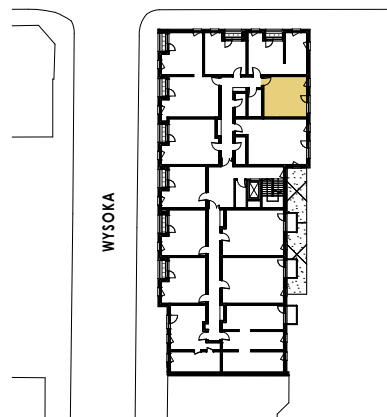

dom na Tuwima

DOMNAX Sp. z o.o. Sp. K.

JULIANA TUWIMA 71 MIESZKANIE NR 19 PIĘTRO 2

HALL	4,83
POKÓJ DZ.+ANEKS KUCH.	18,64
ŁAZIENKA	4,89
	28,36 m²
BALKON	2,98

SKALA 1:75 nobo

Rzut lokalu został przygotowany na podstawie projektu budowlanego. Zastrzeżenie się możliwość ewentualnych zmian. Prawa autorskie zastrzeżone. noboarchitekci.pl