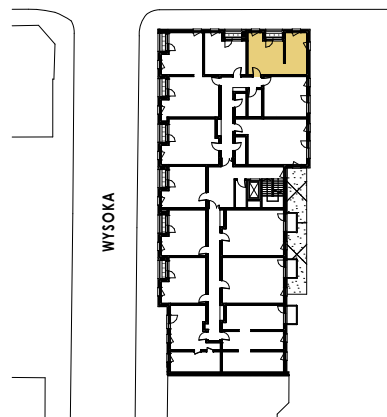

dom na Tuwima

DOMNAX Sp. z o.o. Sp. K.

JULIANA TUWIMA 71 MIESZKANIE NR 18 PIĘTRO 2

HALL	9,53
POKÓJ DZ.+ANEKS KUCH.	15,64
ŁAZIENKA	4,13
POKÓJ	7,95
	37,25 m²
LOGGIA	1,45

SKALA 1:75 **nobo**

Rzut lokalu został przygotowany na podstawie projektu budowlanego. Zastrzega się możliwość ewentualnych zmian. Prawa autorskie zastrzeżone. noboarchitekci.pl