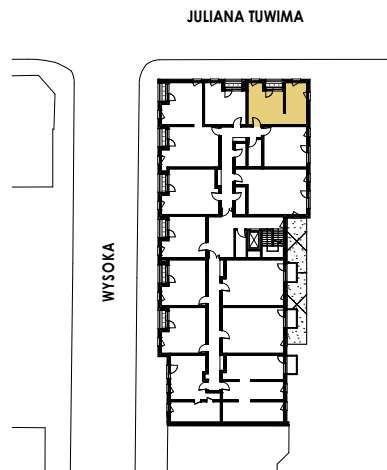

dom na Tuwima

DOMNAX Sp. z o.o. Sp. K.

JULIANA TUWIMA 71 MIESZKANIE NR 18 PIĘTRO 2

HALL	2,89
POKÓJ DZ.+ANEKS KUCH.	21,58
ŁAZIENKA	3,97
POKÓJ	9,14
LOGGIA	1,48
CAŁKOWITA POWIERZACHNIA	37,58 m²

SKALA 1:75 nobo^o