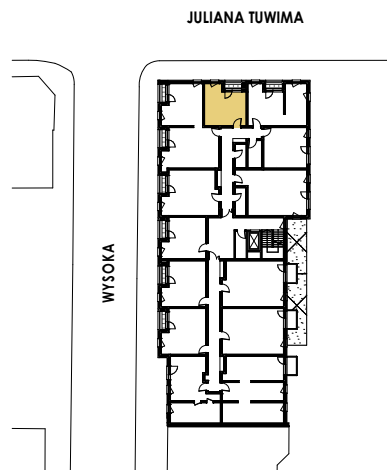

dom na Tuwima

DOMNAX Sp. z o.o. Sp. K.

JULIANA TUWIMA 71 MIESZKANIE NR 17 PIĘTRO 2

HALL	5,00
POKÓJ DZ.+ANEKS KUCH.	16,16
ŁAZIENKA	4,01
	25,17 m²
LOGGIA	1,48

SKALA 1:75 nobo

Rzut lokalu został przygotowany na podstawie projektu budowlanego. Zastrzega się możliwość ewentualnych zmian. Prawa autorskie zastrzeżone. noboarchitekci.pl