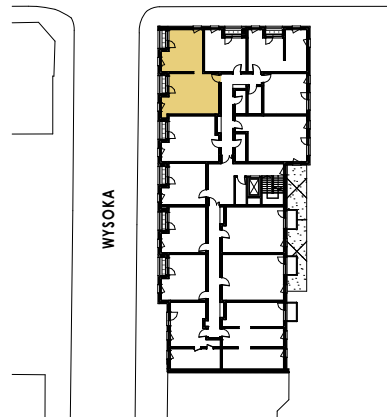

dom na Tuwima

DOMNAX Sp. z o.o. Sp. K.

JULIANA TUWIMA 71 MIESZKANIE NR 16 PIĘTRO 2

HALL	11,28
POKÓJ DZ.+ANEKS KUCH.	26,10
ŁAZIENKA	4,17
W.C.	1,91
POKÓJ	9,63
POKÓJ	8,91
Suma	62,00 m²
LOGGIA	1,60
LOGGIA	1,60
Suma	3,20 m²

SKALA 1:75 nobo^o

Rzut lokalu został przygotowany na podstawie projektu budowlanego. Zastrzega się możliwość ewentualnych zmian. Prawa autorskie zastrzeżone. noboarchitekci.pl