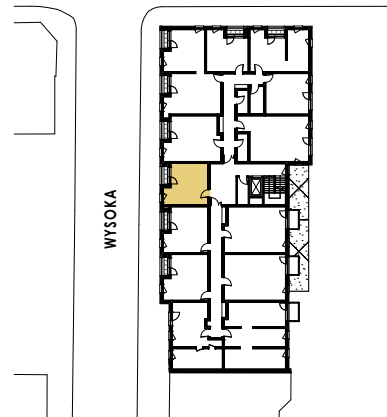

dom na Tuwima

DOMNAX Sp. z o.o. Sp. K.

JULIANA TUWIMA

JULIANA TUWIMA 71 MIESZKANIE NR 14 PIĘTRO 2

HALL	3,99
POKÓJ DZ.+ANEKS KUCH.	19,41
ŁAZIENKA	3,87
	27,27 m²
LOGGIA	1,62

SKALA 1:75 **nobo**

Rzut lokalu został przygotowany na podstawie projektu budowlanego. Zastrzega się możliwość ewentualnych zmian. Prawa autorskie zastrzeżone. noboarchitekci.pl