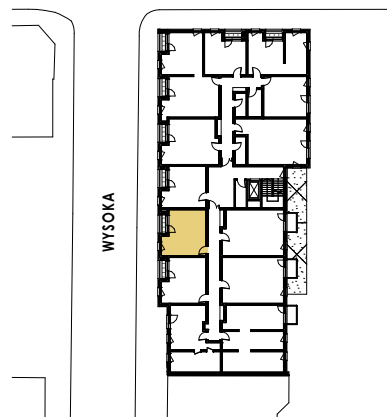

dom na Tuwima

DOMNAX Sp. z o.o. Sp. K.

JULIANA TUWIMA

WYSOKA

JULIANA TUWIMA 71 MIESZKANIE NR 13 PIĘTRO 1

HALL	3,90
POKÓJ DZ.+ANEKS KUCH.	21,94
ŁAZIENKA	4,76
	30,60 m²
LOGGIA	1,60

SKALA 1:75 **nobo**

Rzut lokalu został przygotowany na podstawie projektu budowlanego. Zastrzeżenie możliwości ewentualnych zmian. Prawa autorskie zastrzeżone. noboarchitekci.pl