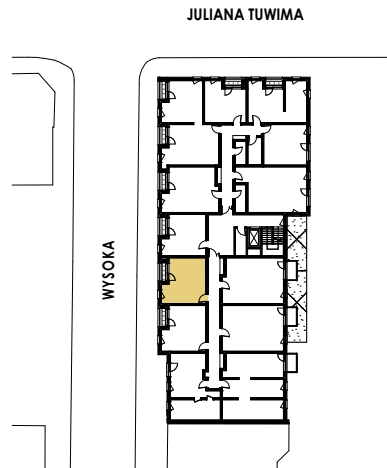

dom na Tuwima

DOMNAX Sp. z o.o. Sp. K.

JULIANA TUWIMA 71 MIESZKANIE NR 13 PIĘTRO 1

HALL	3,90
POKÓJ DZ.+ANEKS KUCH.	21,59
ŁAZIENKA	4,76
LOGGIA	30,25 m²
LOGGIA	1,52

SKALA 1:75 **nobo**

Rzut lokalu został przygotowany na podstawie projektu budowlanego. Zastrzega się możliwość ewentualnych zmian. Prawa autorskie zastrzeżone. noboarchitekci.pl