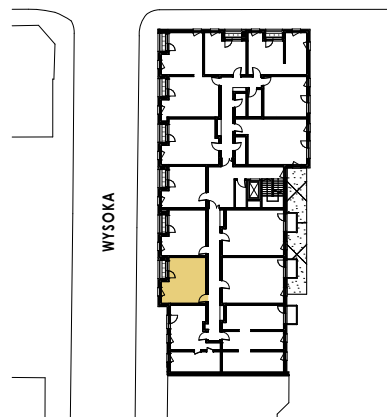

dom na Tuwima

DOMNAX Sp. z o.o. Sp. K.

JULIANA TUWIMA 71 MIESZKANIE NR 12 PIĘTRO 1

HALL	3,92
POKÓJ DZ.+ANEKS KUCH.	21,89
ŁAZIENKA	4,76
LOGGIA	1,63
	30,57 m²

SKALA 1:75 nobo

Rzut lokalu został przygotowany na podstawie projektu budowlanego. Zastrzega się możliwość ewentualnych zmian. Prawa autorskie zastrzeżone. noboarchitekci.pl