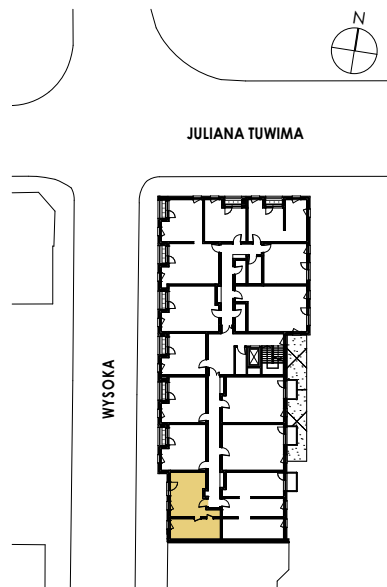

dom na Tuwima

DOMNAX Sp. z o.o. Sp. K.

JULIANA TUWIMA 71 MIESZKANIE NR 11 PIĘTRO 1

HALL W.+KOMUN.	5,60
POKÓJ DZ.	15,24
KUCHNIA	5,33
ŁAZIENKA	4,92
POKÓJ	13,23
CAŁKOWITA	44,32 m²

SKALA 1:75 nobo

Rzut lokalu został przygotowany na podstawie projektu budowlanego. Zastrzega się możliwość ewentualnych zmian. Prawa autorskie zastrzeżone. noboarchitekci.pl