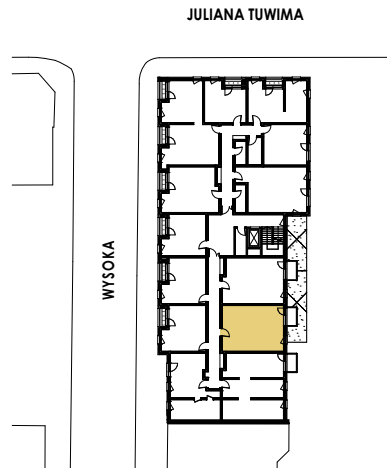

dom na Tuwima

DOMNAX Sp. z o.o. Sp. K.

JULIANA TUWIMA 71 MIESZKANIE NR 9 PIĘTRO 1

HALL	4,06
POKÓJ DZ.+ANEKS KUCH.	23,81
ŁAZIENKA	5,08
POKÓJ	13,08
BALKON	2,98 m²
	46,03 m²

SKALA 1:75 nobo^o

Rzut lokalu został przygotowany na podstawie projektu budowlanego. Zastrzega się możliwość ewentualnych zmian. Prawa autorskie zastrzeżone. noboarchitekci.pl