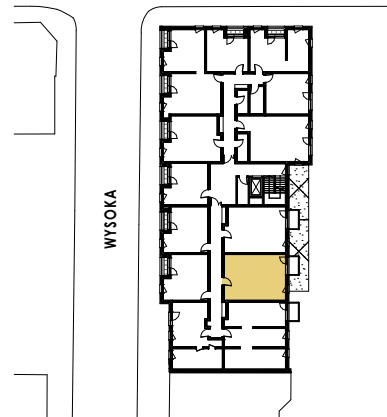

## JULIANA TUWIMA 71 MIESZKANIE NR 9 PIĘTRO 1

HALL+KOMUN.	5,49
POKÓJ DZ.+ANEKS KUCH.	21,94
ŁAZIENKA	5,08
POKÓJ	13,41
	<b>45,92 m<sup>2</sup></b>
BALKON	2,98

SKALA 1:75 **nobo**

Rzut lokalu został przygotowany na podstawie projektu budowlanego. Zastrzega się możliwość ewentualnych zmian. Prawa autorskie zastrzeżone. [noboarchitekci.pl](http://noboarchitekci.pl)