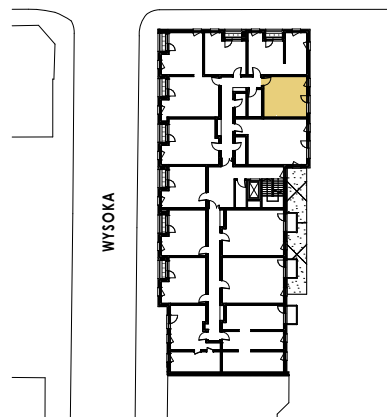

dom na Tuwima

DOMNAX Sp. z o.o. Sp. K.

JULIANA TUWIMA 71 MIESZKANIE NR 6 PIĘTRO 1

HALL	3,66
POKÓJ DZ.+ANEKS KUCH.	19,88
ŁAZIENKA	4,89
BALKON	28,43 m²
	2,98

SKALA 1:75 nobo^o

Rzut lokalu został przygotowany na podstawie projektu budowlanego. Zastrzega się możliwość ewentualnych zmian. Prawa autorskie zastrzeżone. noboarchitekci.pl