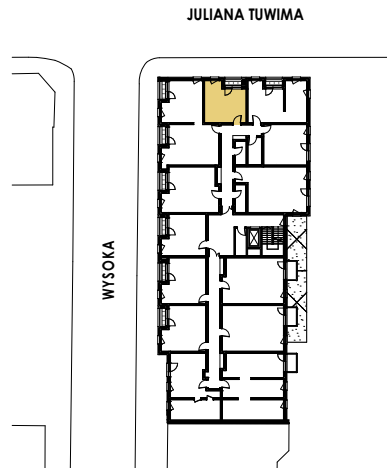

dom na Tuwima

DOMNAX Sp. z o.o. Sp. K.

JULIANA TUWIMA 71 MIESZKANIE NR 4 PIĘTRO 1

HALL	5,00
POKÓJ DZ.+ANEKS KUCH.	16,16
ŁAZIENKA	4,01
	25,17 m²
LOGGIA	1,45

SKALA 1:75 **nobo**

Rzut lokalu został przygotowany na podstawie projektu budowlanego. Zastrzega się możliwość ewentualnych zmian. Prawa autorskie zastrzeżone. noboarchitekci.pl