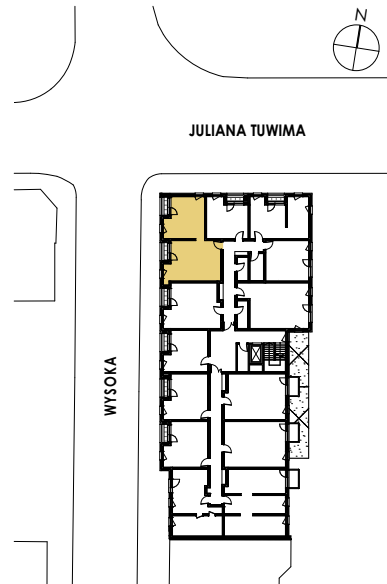

dom na Tuwima

DOMNAX Sp. z o.o. Sp. K.

JULIANA TUWIMA 71 MIESZKANIE NR 3 PIĘTRO 1

HALL	11,28
POKÓJ DZ.+ANEKS KUCH.	25,95
ŁAZIENKA	4,23
W.C.	1,91
POKÓJ	9,34
POKÓJ	8,97
Suma	61,68 m²
LOGGIA	1,69
LOGGIA	1,67
Suma	3,36 m²

SKALA 1:75 nobo

Rzut lokalu został przygotowany na podstawie projektu budowlanego. Zastrzega się możliwość ewentualnych zmian. Prawa autorskie zastrzeżone. noboarchitekci.pl