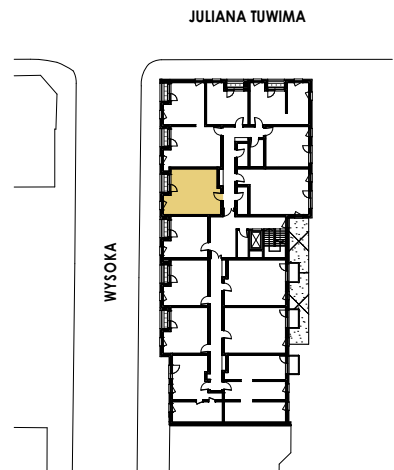

dom na Tuwima

DOMNAX Sp. z o.o. Sp. K.

JULIANA TUWIMA 71 MIESZKANIE NR 2 PIĘTRO 1

HALL	3,71
POKÓJ DZ.+ANEKS KUCH.	18,42
ŁAZIENKA	4,76
POKÓJ	11,34
CAŁKOWITA POWIERZCHNIA	38,23 m²
LOGGIA	1,62

SKALA 1:75 **nobo**