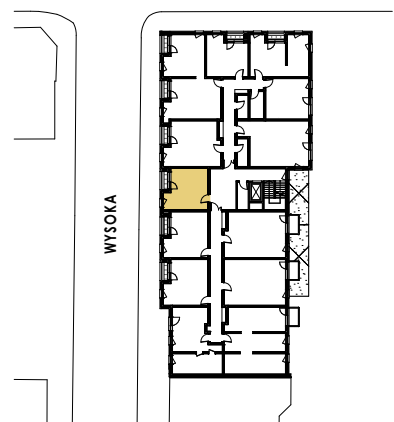

dom na Tuwima

DOMNAX Sp. z o.o. Sp. K.

JULIANA TUWIMA

JULIANA TUWIMA 71 MIESZKANIE NR 1 PIĘTRO 1

HALL	4,00
POKÓJ DZ.+ANEKS KUCH.	19,51
ŁAZIENKA	3,87
LOGGIA	27,38 m²
LOGGIA	1,63

SKALA 1:75 nobo^o

Rzut lokalu został przygotowany na podstawie projektu budowlanego. Zastrzega się możliwość ewentualnych zmian. Prawa autorskie zastrzeżone. noboarchitekci.pl